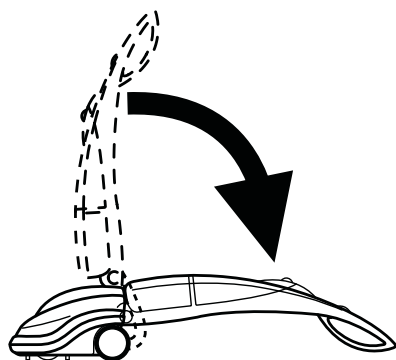

- 1) мотор привода щетки
- 2) всасывающий мотор
- 3) подача моющего раствора
- 4) процесс сбора загрязнения

Опции:

4.512.0068  
кабель удлинительный 15 м

0.010.0014  
64 x 100 мл моющее  
средство

Резинки до и после щетки для удаления размытого загрязнения в двух направлениях  
PPL щетка пригодна для основных видов твердых полов, а мягкая щетка для ковровина и ковров с низким ворсом  
Нагрев воды позволяет быстрее и эффективнее удалять распространенные органические загрязнения

Минимальная рабочая высота 200 мм позволяет убираться под мебелью, стульями, столами, кроватями и т.д.  
Подвижная рукоятка делает продолжительное использование машины простым и удобным  
Большой бак позволяет избежать частых остановок для наполнения

Цилиндрическая щетка имеет быстро съемное соединение: установка и снятие щетки производится без инструментов  
Обычная уборка и обслуживание просто и быстро каждому