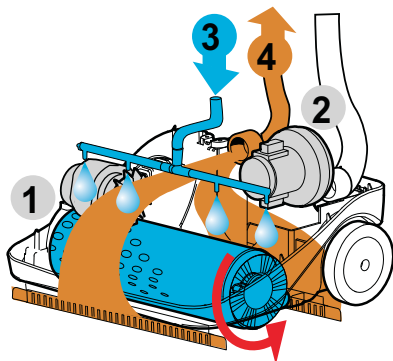

## Стандартная комплектация

6.505.0002  
PPL щетка d. 100 мм

5.509.0394  
мягкая щетка d.100 мм

6.505.0001  
комплект водосборных резинок

5.509.0107  
поддон

0.010.0034  
4 x 100мл моющее средство

Смотрите видео  
[www.youtube.com/lavorpro](http://www.youtube.com/lavorpro)

Предназначен для применения в небольших магазинах, офисах, кухнях, школах, больницах, спорт залах, барах и ресторанах - Раздельное включение привода щетки, подачи моющего раствора и всасывания - Резинки до и после щетки для высушивания как при движении вперед, так и назад - Уровень звукового давления 68 дБ (А) - Минимально допустимая высота для работы 200 мм - Изготовлен из прочных материалов - Подходящее давление на щетку для оптимального эффекта очистки - Съемные баки моющего средства / загрязнения - Крючки для намотки кабеля - Электрический кабель 7м - Колеса не оставляющие следов - Нагрев воды до 90 гр.С

## Crystal Clean

код	8.501.0508
напряжение	230 В / 50 Гц
ширина щетки / всасывающей балки	290 / 320 мм
максимальная производительность	1015 м <sup>2</sup> / ч
объем бака чистой воды	2,8 л
объем бака грязной воды	5,6 л
привод	механический
обороты / давление щетки	1000 об в мин / 7 кг
мощность мотора щетки	200 Вт
уровень шума	68 дБ (А)
разряжение / мощность турбины	1428 ммН <sub>2</sub> О / 800 Вт
габариты / масса	37x37x113 см / 13 кг