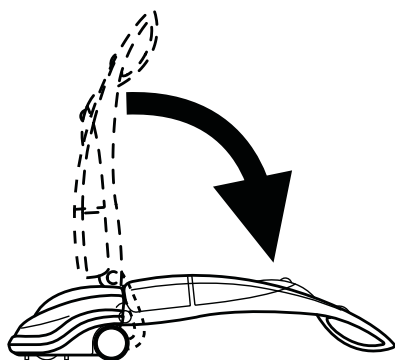

- 1) мотор привода щетки
- 2) всасывающий мотор
- 3) подача моющего раствора
- 4) процесс сбора загрязнения

Резинки до и после щетки для удаления размытого загрязнения в двух направлениях
 PPL щетка пригодна для основных видов твердых полов, а мягкая щетка для ковровина и ковров с низким ворсом
 Нагрев воды позволяет быстрее и эффективнее удалять распространенные органические загрязнения

Опции:

4.512.0068
кабель удлинительный 15 м

0.010.0014
64 x 100 мл моющее средство

Минимальная рабочая высота 200 мм позволяет убираться под мебелью, стульями, столами, кроватями и т.д.
 Подвижная рукоятка делает продолжительное использование машины простым и удобным
 Большой бак позволяет избежать частых остановок для наполнения

Цилиндрическая щетка имеет быстро съемное соединение:
 установка и снятие щетки производится без инструментов
 Обычная уборка и обслуживание просто и быстро каждому