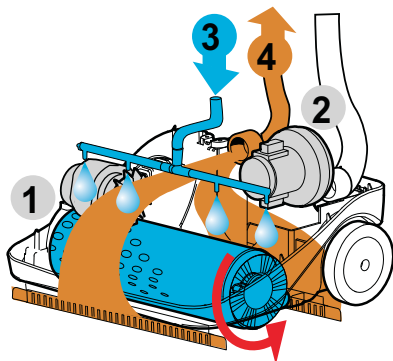

Cristal Clean

STOP

Стандартная комплектация

6.505.0002
PPL щетка d. 100 мм

5.509.0394
мягкая щетка d.100 мм

6.505.0001
комплект водосборных резинок

5.509.0107
поддон

0.010.0034
4 x 100мл моющее средство

Смотрите видео
www.youtube.com/lavorpro

Предназначен для применения в небольших магазинах, офисах, кухнях, школах, больницах, спорт залах, барах и ресторанах - Раздельное включение привода щетки, подачи моющего раствора и всасывания - Резинки до и после щетки для высушивания как при движении вперед, так и назад - Уровень звукового давления 68 дБ (А) - Минимально допустимая высота для работы 200 мм - Изготовлен из прочных материалов - Подходящее давление на щетку для оптимального эффекта очистки - Съемные баки моющего средства / загрязнения - Крючки для намотки кабеля - Электрический кабель 7м - Колеса не оставляющие следов - Нагрев воды до 90 гр.С

Crystal Clean

код	8.501.0508
напряжение	230 В / 50 Гц
ширина щетки / всасывающей балки	290 / 320 мм
максимальная производительность	1015 м2/ ч
объем бака чистой воды	2,8 л
объем бака грязной воды	5,6 л
привод	механический
обороты / давление щетки	1000 об в мин / 7 кг
мощность мотора щетки	200 Вт
уровень шума	68 дБ (А)
разряжение / мощность турбины	1428 ммН ₂ О / 800 Вт
габариты / масса	37x37x113 см / 13 кг

- 1) мотор привода щетки
- 2) всасывающий мотор
- 3) подача моющего раствора
- 4) процесс сбора загрязнения

Резинки до и после щетки для удаления размытого загрязнения в двух направлениях
 PPL щетка пригодна для основных видов твердых полов, а мягкая щетка для ковровина и ковров с низким ворсом
 Нагрев воды позволяет быстрее и эффективнее удалять распространенные органические загрязнения